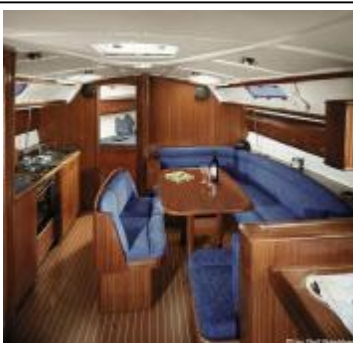

TARIF LOCATION 2009 VOILIER BAVARIA 38 DE 12 METRES

Génois enrouleur et grande voile semi lattée - lest plomb GTE tirant d'eau 2 m

CUI SINE

CARRE

TABLE À CARTE

CABINE AVANT 2 pers.

2 CABINES AR 2 pers.

WC, LAVABO, DOUCHE

Inclus : GPS avec tracé, pilote automatique ST 4000, guindeau électrique, VHF, frigo, eau chaude, douchette de pont eau chaude et froide, table de cockpit, bimini, lecteur CD, prises 12V et 220V, convertisseur 12vc/220v,